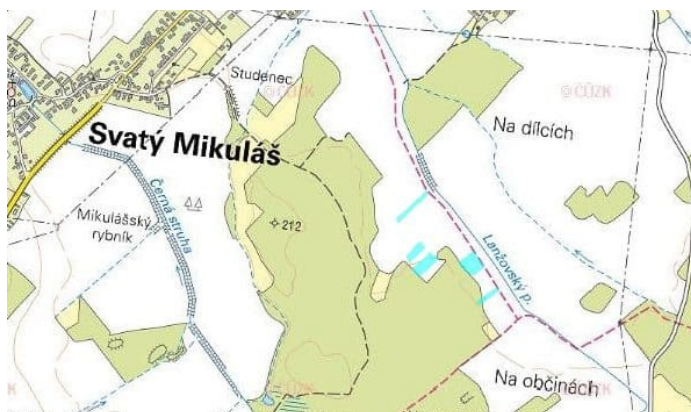

## vlastnický podíl 1/1

Předmětem aukce jsou pozemky s vysokou bonitou v katastrálních územích Habrkovice a Svatý Mikuláš, okres Kutná Hora, kraj Středočeský. Jedná se o pozemky ve výlučném vlastnictví zapsané na LV 10070 a LV 10211. Na pozemky je uzavřena pachtovní smlouva. V případě zájmu Vám smlouvu poskytneme k nahlédnutí.

**29.796 m<sup>2</sup>**

celková výměra

**30 Kč**vyvolávací cena za m<sup>2</sup>**894.000 Kč**

celková vyvolávací cena

**NABÍZENÉ POZEMKY**

- parcela číslo 1312 zapsaná na LV číslo 10070, 17022 m<sup>2</sup>, v k. ú. Habrkovice
- parcela číslo 522/5 zapsaná na LV číslo 10211, 448 m<sup>2</sup>, v k. ú. Svatý Mikuláš
- parcela číslo 522/6 zapsaná na LV číslo 10211, 863 m<sup>2</sup>, v k. ú. Svatý Mikuláš
- parcela číslo 523 zapsaná na LV číslo 10211, 1871 m<sup>2</sup>, v k. ú. Svatý Mikuláš
- parcela číslo 537 zapsaná na LV číslo 10211, 1906 m<sup>2</sup>, v k. ú. Svatý Mikuláš
- parcela číslo 539 zapsaná na LV číslo 10211, 3320 m<sup>2</sup>, v k. ú. Svatý Mikuláš
- parcela číslo 547 zapsaná na LV číslo 10211, 4366 m<sup>2</sup>, v k. ú. Svatý Mikuláš

**KOMENTÁŘ PRODEJCE K NABÍDCE:**

Nabídku tvoří 7 parcel. Parcela 522/5 je lesní pozemek jinak se vždy jedná o ornou půdu. Velkou výhodou této nabídky je vysoká bonita půdy, která je u pozemků průměrně 9,5 Kč. Pro další informace mě neváhejte kontaktovat.