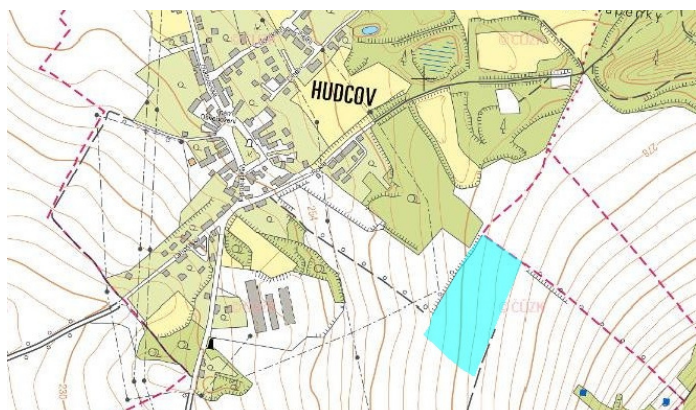

28.264 m²

celková výměra

30 Kčvyvolávací cena za m²**848.000 Kč**

celková vyvolávací cena

NABÍZENÝ POZEMEK

- parcela číslo 261/6 zapsaná na LV číslo 456, 28264 m2, v k. ú. Hudcov

KOMENTÁŘ PRODEJCE K NABÍDCE: