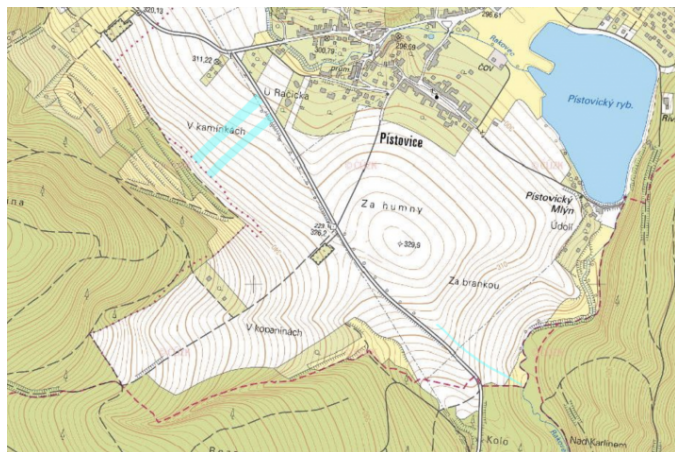

OKRES VYŠKOV

PÍSTOVICE

vlastnický podíl 1/1

Předmětem aukce jsou pozemky v katastrálním území Pístovice v okrese Vyškov, kraj Jihomoravský. Jedná se o pozemky s celkovou výměrou cca 1,4 ha. Parcely se nachází nedaleko zastavěného území a je na ně uzavřena nájemní smlouva, kterou vám na vyžádání zašleme.

14.363 m²

celková výměra

33 Kč

vyvolávací cena za m²

474.000 Kč

celková vyvolávací cena

NABÍZENÝ POZEMEK

- parcela číslo 212 zapsaná na LV číslo 1179 v katastrálním území Pístovice
- parcela číslo 222 zapsaná na LV číslo 1179 v katastrálním území Pístovice
- parcela číslo 495/22 zapsaná na LV číslo 1179 v katastrálním území Pístovice
- parcela číslo 506/2 zapsaná na LV číslo 1179 v katastrálním území Pístovice
- parcela číslo 495/61 zapsaná na LV číslo 1179 v katastrálním území Pístovice

KOMENTÁŘ PRODEJCE K NABÍDCE:

Nabízené parcely jsou ve výlučném vlastnictví a nacházejí se v okrese Vyškov. V případě jakýchkoliv dotazů mě neváhejte kontaktovat na uvedeném čísle.

KONTAKT:

Kateřina Jindřichová

Realitní makléř

kj@chenen.cz

733 512 410