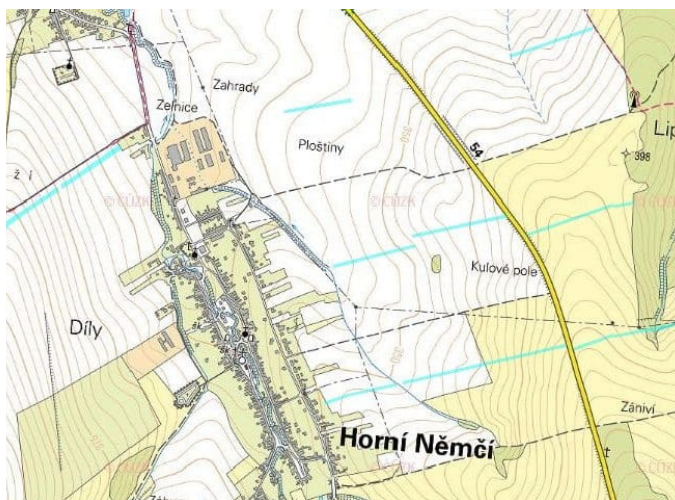

OKRES UHERSKÉ HRADIŠTĚ

HORNÍ NĚMČÍ

vlastnický podíl 1/1

Předmětem této aukce jsou pozemky v katastrálním území Horní Němčí, okres Uherské Hradiště, kraj Zlínský. Celková výměra nabízených pozemků je téměř 4,1 ha. Na pozemky je uzavřena nájemní smlouva, kterou Vám v případě zájmu poskytneme k nahlédnutí. Informace o jednotlivých parcelách nalezete na další straně.

40.683 m²

celková výměra

26 Kč

vyvolávací cena za m²

1.058.000 Kč

celková vyvolávací cena

KOMENTÁŘ PRODEJCE K NABÍDCE:

Výhodou této nabídky je situovanost pozemků blízko obce. Jedná se převážně o ornou půdu. Bonita některých pozemků dosahuje 15 Kč.