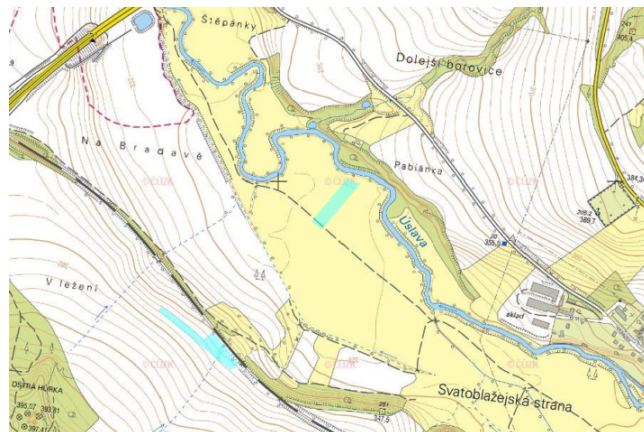

OKRES PLZEŇ-MĚSTO

STARÝ PLZENEC

vlastnický podíl 1/1

Předmětem aukce jsou zemědělské pozemky v katastrálním území Starý Plzenec, okres Plzeň-město, kraj Plzeňský. Na pozemky je uzavřena pachtovní smlouva, kterou Vám poskytneme k nahlédnutí na vyžádání.

NABÍZENÉ POZEMKY

Starý Plzenec, LV 1375:

- parcela číslo 626/29 s výměrou 25 m²
- parcela číslo 634/5 s výměrou 5762 m²
- parcela číslo 635/2 s výměrou 188 m²
- parcela číslo 640/7 s výměrou 2012 m²
- parcela číslo 1756 s výměrou 639 m²
- parcela číslo 1757 s výměrou 5687 m²

14.313 m²

celková výměra

34 Kč

vyvolávací cena za m²

487.000 Kč

celková vyvolávací cena

KOMENTÁŘ PRODEJCE K NABÍDCE:

Nabídku tvoří celkem 6 parcel, které se nachází v okrese Plzeň-město. Jedná se o pozemky ve výlučném vlastnictví. Na pozemky je uzavřena pachtovní smlouva s roční výpovědní lhůtou.

KONTAKT:

Ivana Balážová

Realitní makléř

ib@chenen.cz

776 686 497