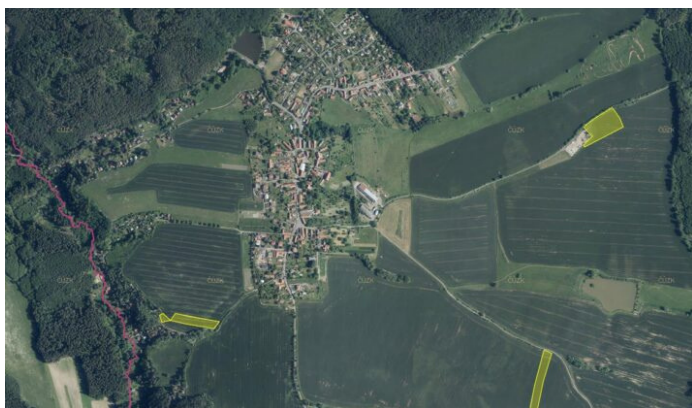

OKRES PRAHA-VÝCHOD

ČERNÉ VODĚRADY

Předmětem aukce jsou zemědělské pozemky v katastrálním území Černé Voděrady, okres Praha-východ, kraj Středočeský. Jedná se o pozemky ve výlučném vlastnictví zapsané na LV 980. Na pozemky je uzavřena pachtovní smlouva na 5 let, kterou Vám zašleme na vyžádání.

NABÍZENÝ POZEMEK

- parcela číslo 363/1 zapsaná na LV číslo 980 s výměrou 8513 m² v k. ú. Černé Voděrady
- parcela číslo 598 zapsaná na LV číslo 980 s výměrou 6614 m² v k. ú. Černé Voděrady
- parcela číslo 1041 zapsaná na LV číslo 980 s výměrou 4151 m² v k. ú. Černé Voděrady
- parcela číslo 1092/29 zapsaná na LV číslo 980 s výměrou 549 m² v k. ú. Černé Voděrady

19.827 m²
celková výměra

45 Kč
vyvolávací cena za m²

892.000 Kč
celková vyvolávací cena

KOMENTÁŘ PRODEJCE K NABÍDCE:

V nabídce se jedná o 4 zemědělské pozemky vedené jako orná půda v okrese Praha-východ. Pozemky se nachází v blízkosti obce. Nabízené pozemky jsou ve výlučném vlastnictví 1/1.